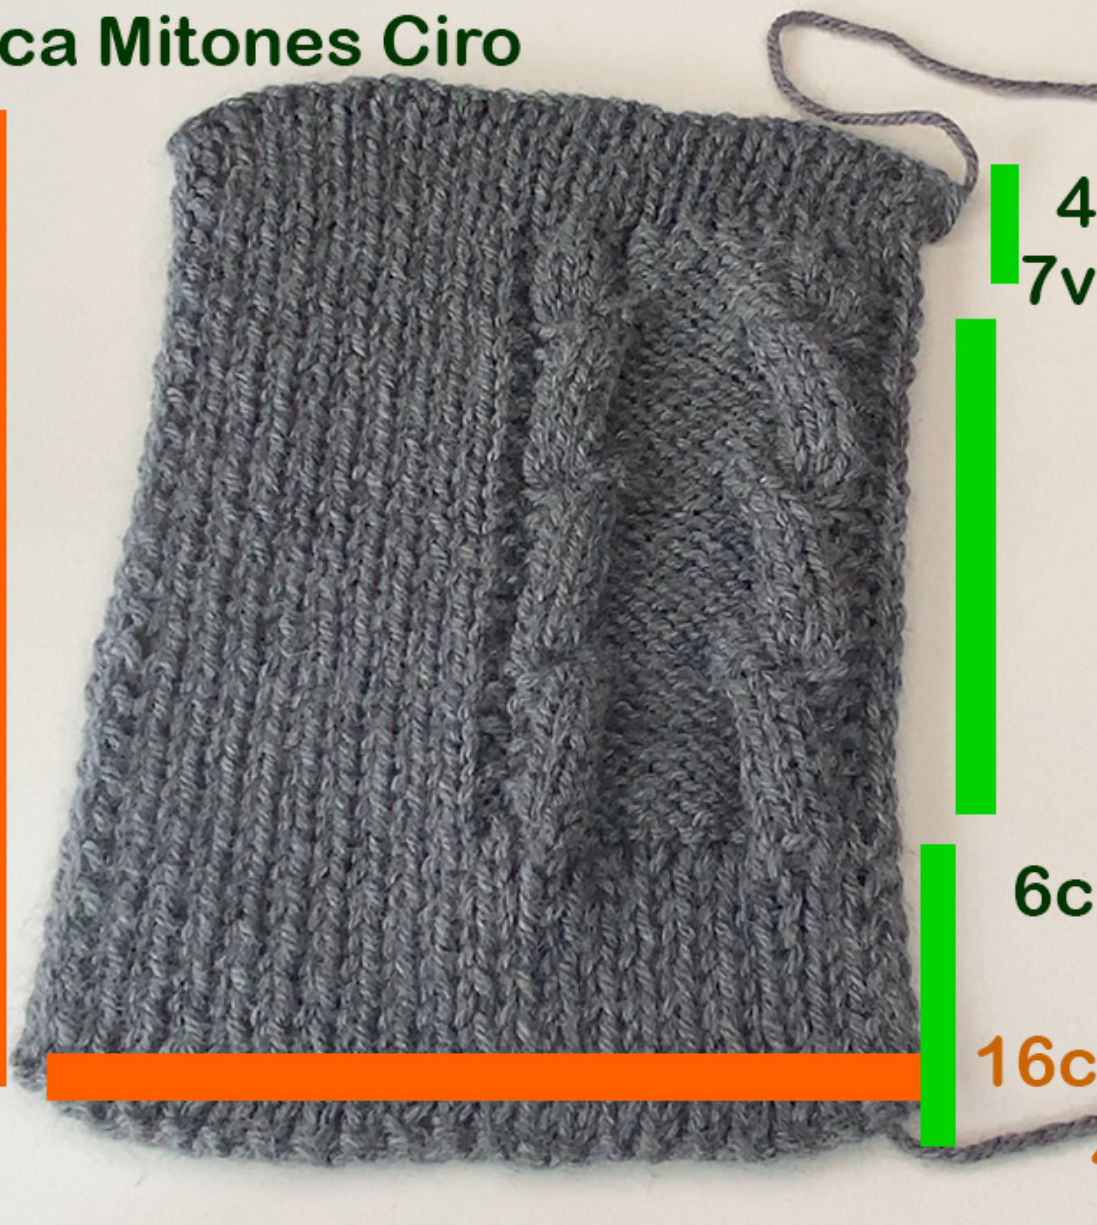

## Talla Única Mitones Ciro

25cm alto  
total

4cm elástico  
7vueltas y cerramos

15cm dibujo  
34vueltas

6cm punto elástico  
12vueltas

16cm ancho total  
43 puntos